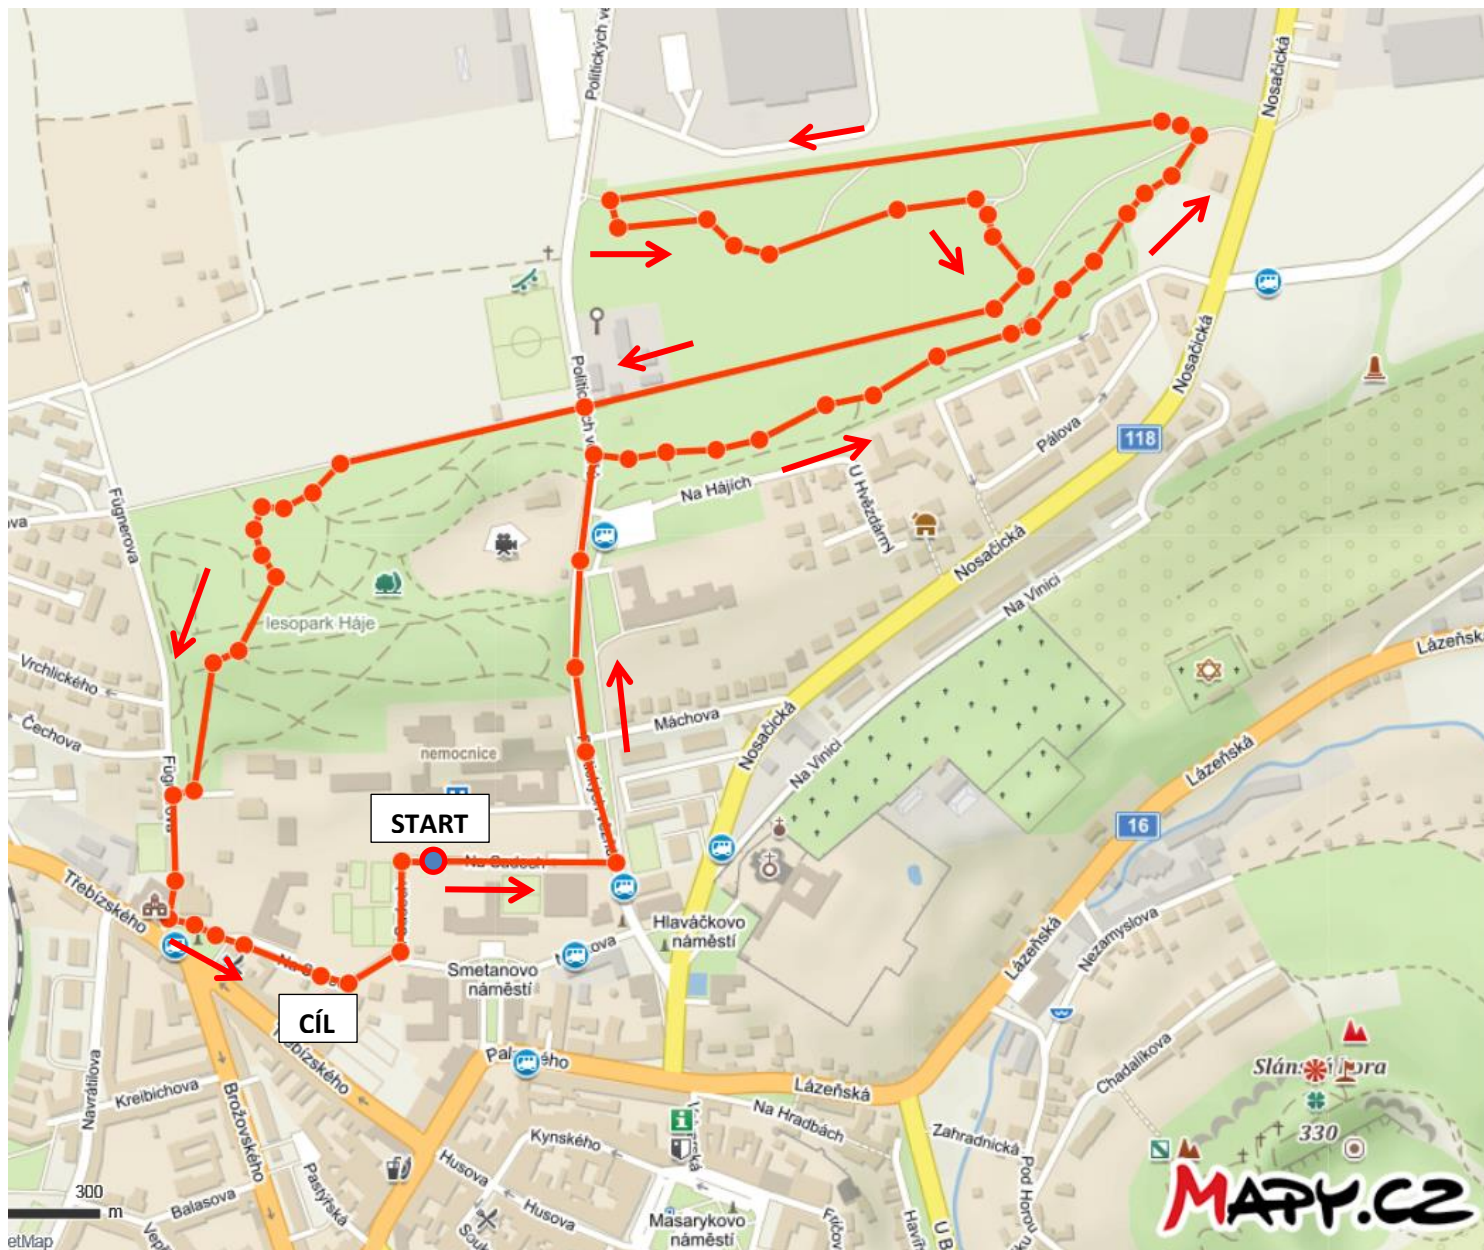

Trasa Slánské běhy 2018 – Lesopark Háje – trasa se běží 3x – celkem 11 km

Hledání

Plánování

Moje mapy

Ruční měření

Úsek	Vzdálenost	Součet	Azimut
55.	27 m	3.815 km	92°

Kliknutím do mapy můžete pokračovat v měření

Délka

3.815
km

Plocha

0,21
km²

Výškový profil

45 m 45 m

322
m n. m.

283
m n. m.

954 m

1.9 km

2.9 km

Přihlásit · Nápověda · Legenda · Mobil · Reklama · English